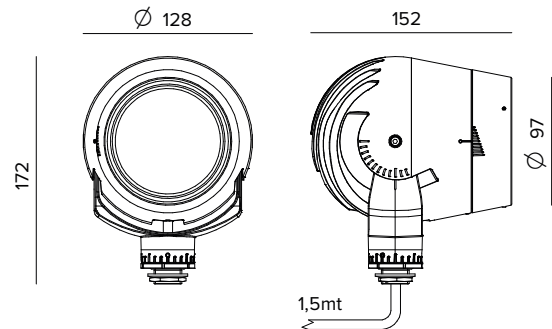

Die fotometrischen Werte der Leuchte sind auf den folgenden Seiten aufgeführt